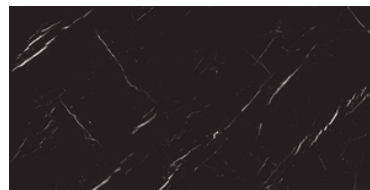

Sanitario Zeus
Una sola pieza, está fabricada en cerámica de 10mm color blanco con acabado brillante
Marca: Castel o Similar

Lavabo Scolca
Elaborado en cerámica color blanco que brinda resistencia.
Marca: Arttia o Similar

Llave de lavabo Larga
Monomando de lavabo
Acabado Color Negro
Marca: Rugo o Similar

Monomando
Monomando de Regadera sin desviador.
Marca: Rugo o Similar

● **Piso Marmol Royal**
Color: Gris
Estilo: Piedra
Formato: 45x90 cms
Marca: Interceramic o similar