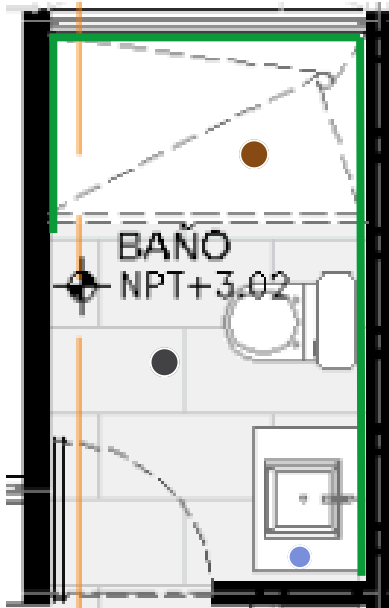

BAÑOS

Mobiliario

Sanitario Zeus
Una sola pieza, está fabricada en cerámica de 10mm color blanco con acabado brillante
Marca: Castel o Similar

Lavabo Scolca
Elaborado en cerámica color blanco que brinda resistencia.
Marca: Arttia o Similar

Llave de lavabo Larga
Monomando de lavabo
Acabado Color Negro
Marca: Rugo o Similar

Monomando
Monomando de Regadera sin desviador.
Marca: Rugo o Similar