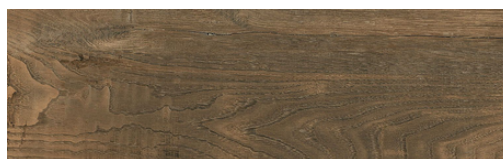

Acabados

Mobiliario

Carpinteria

Equipamiento

FACHADA

Acabados

- **Pintura**
Color: Arcilla de Rio
Marca: Berel o similar

- **Piedra Recinto**
Color: Gris
Dimensiones: 40x60 cm

● **Piso Boreal Aurora Natural**
Color: Café
Estilo: Madera
Formato: 15x50 cms
Marca: Interceramic o similar

En Muros Pintura
Color: Blanco
Marca: Berel o similar

PLANTA ALTA

Acabados

- **Piso Terraviva**
Color: Gris
Estilo: Piedra
Formato: 45x90 cms
Marca: Interceramic o similar

- **Piso Boreal Aurora Natural**
Color: Café
Estilo: Madera
Formato: 15x50 cms
Marca: Interceramic o similar

En Muros Pintura
Color: Blanco
Marca: Berel o similar

MEDIO BAÑO

Mobiliario

- **Piso Marmol Royal**
Color: Gris
Estilo: Piedra
Formato: 45x90 cms
Marca: Interceramic o similar