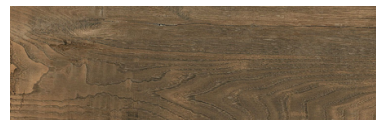

Llave de lavabo Larga
Monomando de lavabo
Acabado Color Negro
Marca: Rugo o Similar

Monomando
Monomando de Regadera sin desviador.
Marca: Rugo o Similar

● **Piso Marmol Royal**
Color: Gris
Estilo: Piedra
Formato: 45x90 cms
Marca: Interceramic o similar

● **Piso Marmol Royal Black**
Color: Negro
Estilo: Mármol
Formato: 60x120 cms
Marca: Castel o similar

● **Piso: Boreal Aurora Natural**
Color: Café
Estilo: Madera
Formato: 15x50 cms
Marca: Interceramic o similar