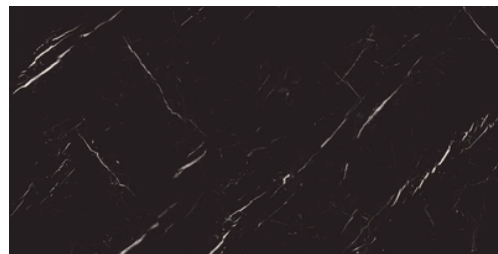

- **Piso Boreal Aurora Natural**
Color: Café
Estilo: Madera
Formato: 15x50 cms
Marca: Interceramic o similar

En Muros Pintura
Color: Blanco
Marca: Berel o similar

MEDIO BAÑO

Mobiliario

- **Piso Marmol Royal**
Color: Gris
Estilo: Piedra
Formato: 45x90 cms
Marca: Interceramic o similar

- **Sanitario Zeus**
Una sola pieza, está fabricada en cerámica de 10mm color blanco con acabado brillante
Marca: Castel o Similar

- **Lavabo Catan**
Elaborado en Ceramica color blanco que brinda resistencia
Marca: Urrea o Similar