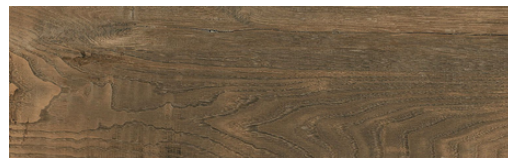

Acabados

Mobiliario

Carpinteria

Equipamiento

FACHADA

Acabados

- **Pintura**
Color: Arcilla de Rio
Marca: Berel o similar

- **Piedra Recinto**
Color: Gris
Dimensiones: 40x60 cm

- **Panel WPC**
Color: Madera

- **Pintura**
Color: Yogurt
Marca: Berel o similar

- **Piedra Galarza**
Color: Blanca
Dimensiones: 40x60 cm
lo similar

PLANTA BAJA

Acabados

● **Pasto en rollo**

● **Piso Terraviva**
Color: Gris
Estilo: Piedra
Formato: 45x90 cms
Marca: Interceramic o similar

● **Piso Boreal Aurora Natural**
Color: Café
Estilo: Madera
Formato: 15x50 cms
Marca: Interceramic o similar

En Muros Pintura
Color: Blanco
Marca: Berel o similar

PLANTA ALTA

Acabados

- **Piso Terraviva**
Color: Gris
Estilo: Piedra
Formato: 45x90 cms
Marca: Interceramic o similar

- **Piso Boreal Aurora Natural**
Color: Café
Estilo: Madera
Formato: 15x50 cms
Marca: Interceramic o similar

En Muros Pintura
Color: Blanco
Marca: Berel o similar

MEDIO BAÑO

Mobiliario

- **Piso Marmol Royal**
Color: Gris
Estilo: Piedra
Formato: 45x90 cms
Marca: Interceramic o similar