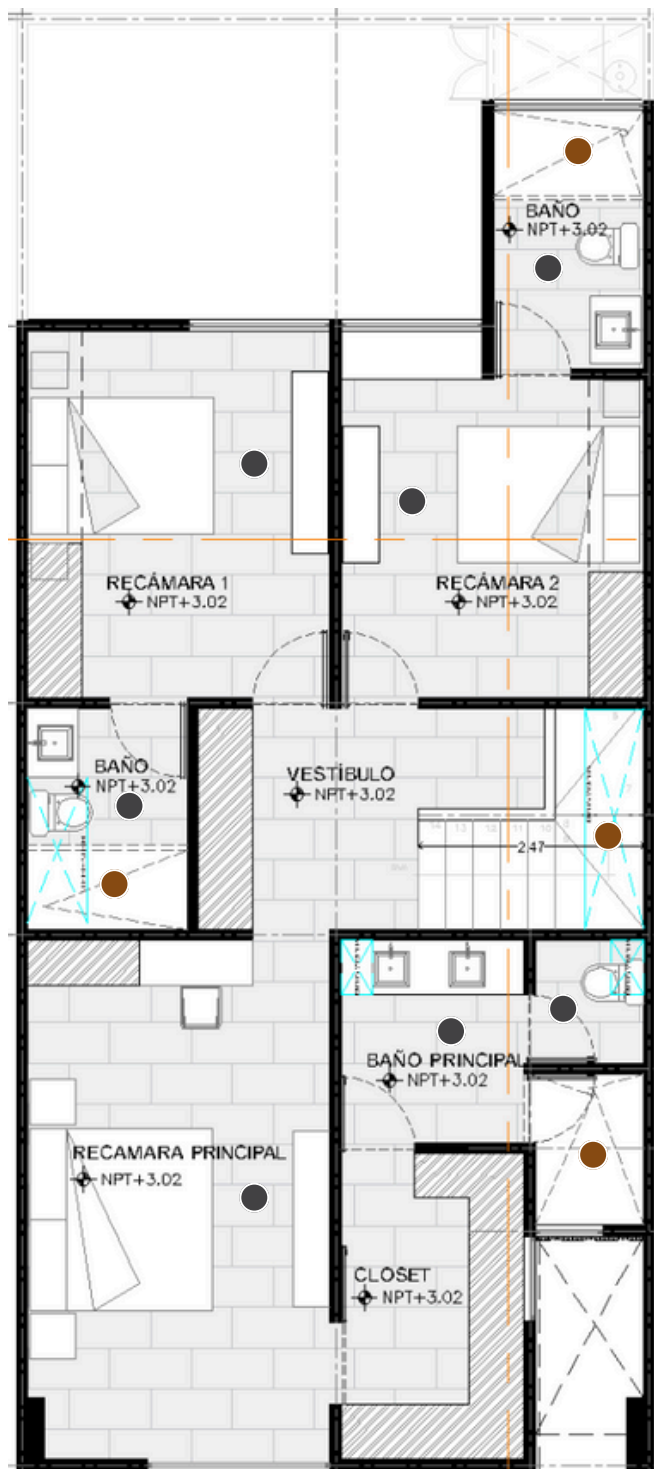

Real Campestre
RESIDENCIAL

FICHA TÉCNICA

ÁGATA MAX

CONSTRUCCIÓN

180.76 m²

TERRENO

112.00 m²

ÍNDICE

Acabados

Mobiliario

Carpinteria

Equipamiento

FACHADA

Acabados

- **Pintura**
Color: Arcilla de Rio
Marca: Berel o similar

- **Piedra Recinto**
Color: Gris
Dimensiones: 40x60 cm

- **Panel WPC**
Color: Madera

- **Pintura**
Color: Yogurt
Marca: Berel o similar

- **Piedra Galarza**
Color: Blanca
Dimensiones: 40x60 cm
lo similar

PLANTA BAJA

Acabados

● **Pasto en rollo**

● **Piso Terraviva**
Color: Gris
Estilo: Piedra
Formato: 45x90 cms
Marca: Interceramic o similar

● **Piso Boreal Aurora Natural**
Color: Café
Estilo: Madera
Formato: 15x50 cms
Marca: Interceramic o similar

En Muros Pintura
Color: Blanco
Marca: Berel o similar

PLANTA ALTA

Acabados

- **Piso Terraviva**
Color: Gris
Estilo: Piedra
Formato: 45x90 cms
Marca: Interceramic o similar