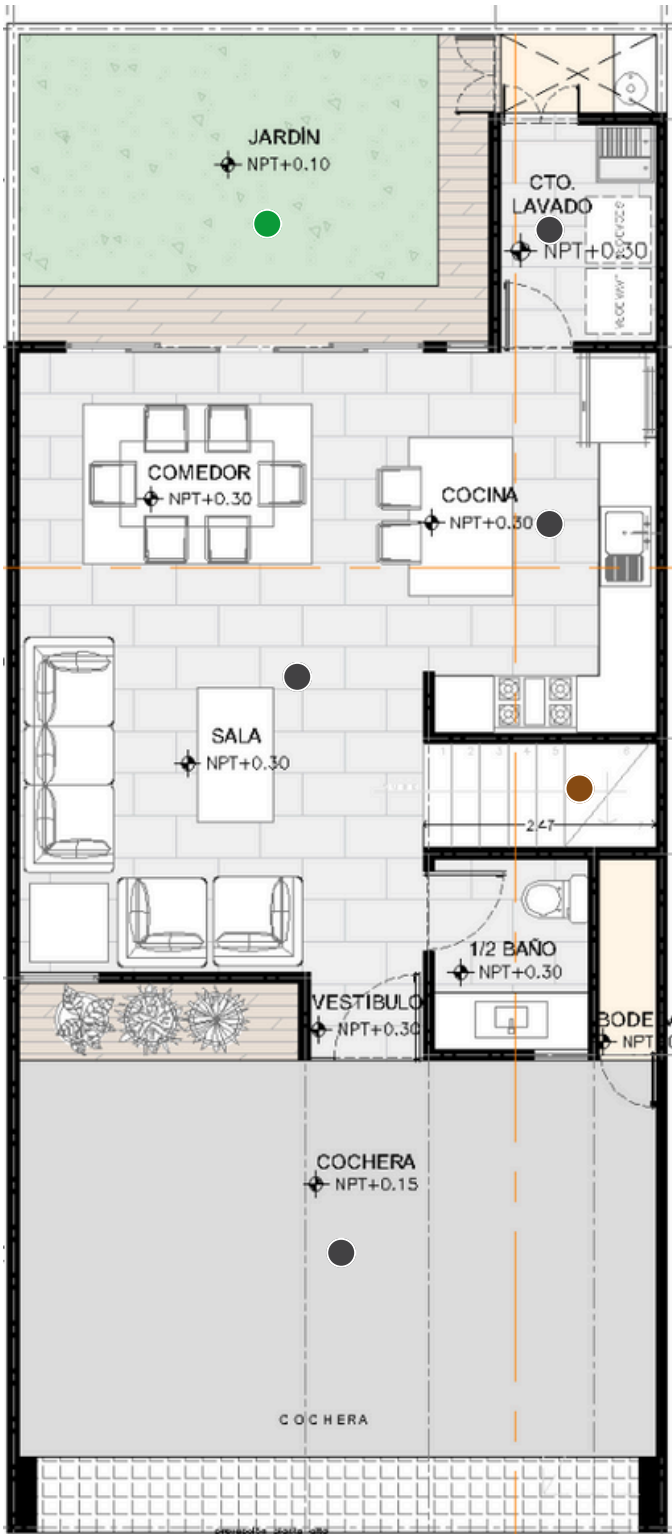

Real Campestre
RESIDENCIAL

FICHA TÉCNICA

ÁGATA MAX

CONSTRUCCIÓN

180.76 m²

TERRENO

112.00 m²

ÍNDICE

Acabados

Mobiliario

Carpinteria

Equipamiento

FACHADA

Acabados

- **Pintura**
Color: Arcilla de Rio
Marca: Berel o similar

- **Piedra Recinto**
Color: Gris
Dimensiones: 40x60 cm

- **Panel WPC**
Color: Madera

- **Pintura**
Color: Yogurt
Marca: Berel o similar

- **Piedra Galarza**
Color: Blanca
Dimensiones: 40x60 cm
lo similar

PLANTA BAJA

Acabados

● **Pasto en rollo**

● **Piso Terraviva**
Color: Gris
Estilo: Piedra
Formato: 45x90 cms
Marca: Interceramic o similar

● **Piso Boreal Aurora Natural**
Color: Café
Estilo: Madera
Formato: 15x50 cms
Marca: Interceramic o similar

En Muros Pintura
Color: Blanco
Marca: Berel o similar

PLANTA ALTA

Acabados

- **Piso Terraviva**
Color: Gris
Estilo: Piedra
Formato: 45x90 cms
Marca: Interceramic o similar