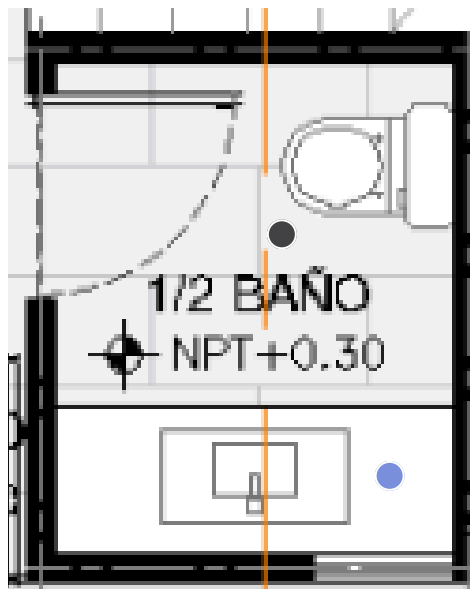

- **Panel WPC**
Color: Madera

- **Pintura**
Color: Yogurt
Marca: Berel o similar

- **Piedra Galarza**
Color: Blanca
Dimensiones: 40x60 cm
lo similar

PLANTA BAJA

Acabados

● **Pasto en rollo**

● **Piso Terraviva**
Color: Gris
Estilo: Piedra
Formato: 45x90 cms
Marca: Interceramic o similar

● **Piso Boreal Aurora Natural**
Color: Café
Estilo: Madera
Formato: 15x50 cms
Marca: Interceramic o similar

En Muros Pintura
Color: Blanco
Marca: Berel o similar

PLANTA ALTA

Acabados

- **Piso Terraviva**
Color: Gris
Estilo: Piedra
Formato: 45x90 cms
Marca: Interceramic o similar

- **Piso Boreal Aurora Natural**
Color: Café
Estilo: Madera
Formato: 15x50 cms
Marca: Interceramic o similar

En Muros Pintura
Color: Blanco
Marca: Berel o similar

MEDIO BAÑO

Mobiliario

- **Piso Marmol Royal**
Color: Gris
Estilo: Piedra
Formato: 45x90 cms
Marca: Interceramic o similar